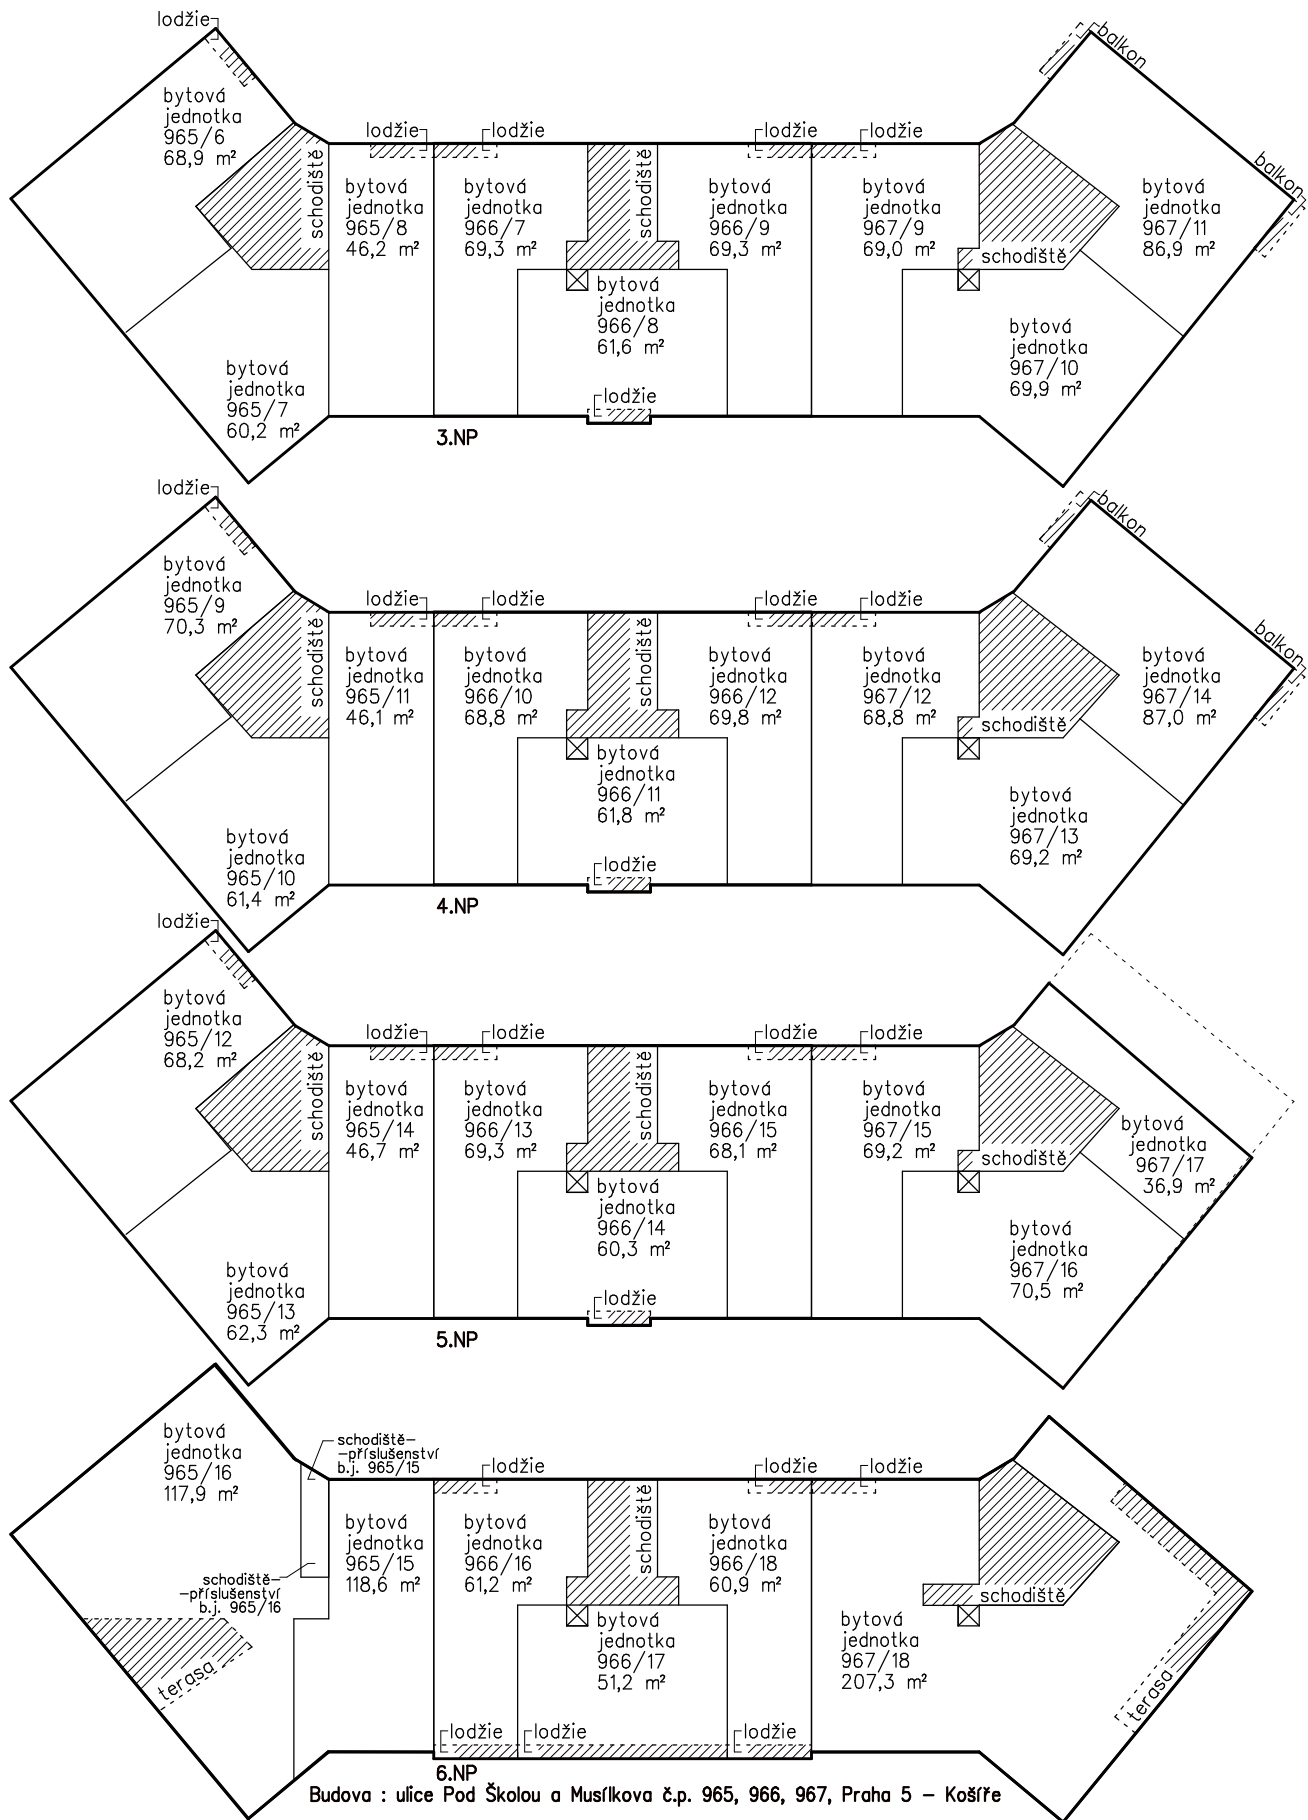

Budova : ulice Pod Školou a Muslíkova č.p. 965, 966, 967, Praha 5 – Košíře

- Legenda :
- byty a příslušenství
 - nebytové jednotky
 - společné části budovy
 - hlavní vchod
 - výtah

Budova : ulice Pod Školou a Muslíkova č.p. 965, 966, 967, Praha 5 – Košíře

- Legenda :**
- byty a příslušenství
 - nebytové jednotky
 - společné části budovy
 - hlavní vchod
 - výtah

Budova : ulice Pod Školou a Muslkova č.p. 965, 966, 967, Praha 5 – Košíře

Legenda :  byty a příslušenství  nebytové jednotky
 společné části budovy  hlavní vchod  výtah