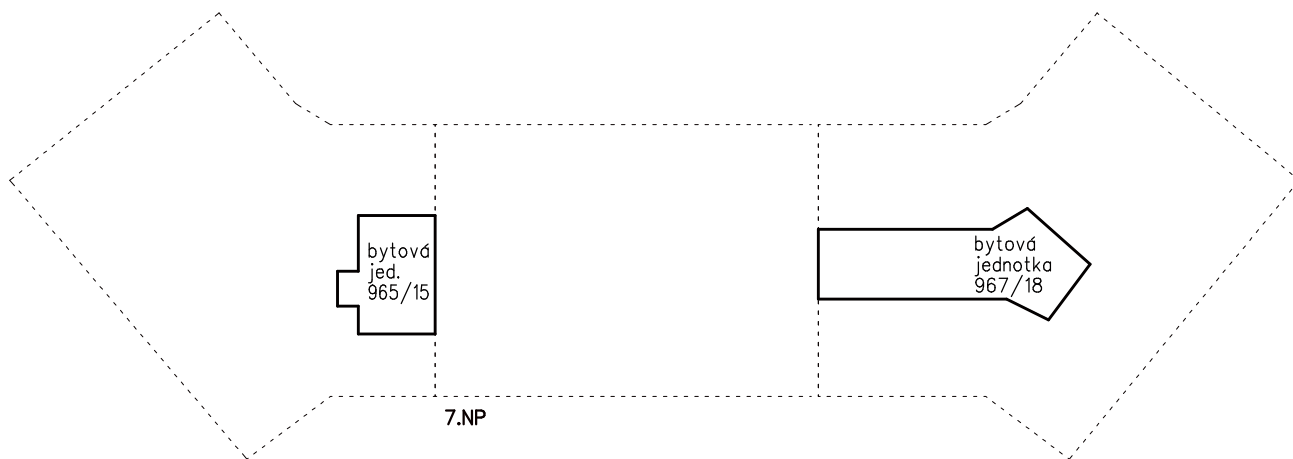

Budova : ulice Pod Školou a Muslíkova č.p. 965, 966, 967, Praha 5 – Košíře

- Legenda :
- byty a příslušenství
 - nebytové jednotky
 - společné části budovy
 - hlavní vchod
 - výtah

Budova : ulice Pod Školou a Muslíkova č.p. 965, 966, 967, Praha 5 – Košíře

- Legenda :**
- byty a příslušenství
 - nebytové jednotky
 - společné části budovy
 - hlavní vchod
 - výtah

Budova : ulice Pod Školou a Muslkova č.p. 965, 966, 967, Praha 5 – Košíře

Legenda :  byty a příslušenství  nebytové jednotky
 společné části budovy  hlavní vchod  výtah