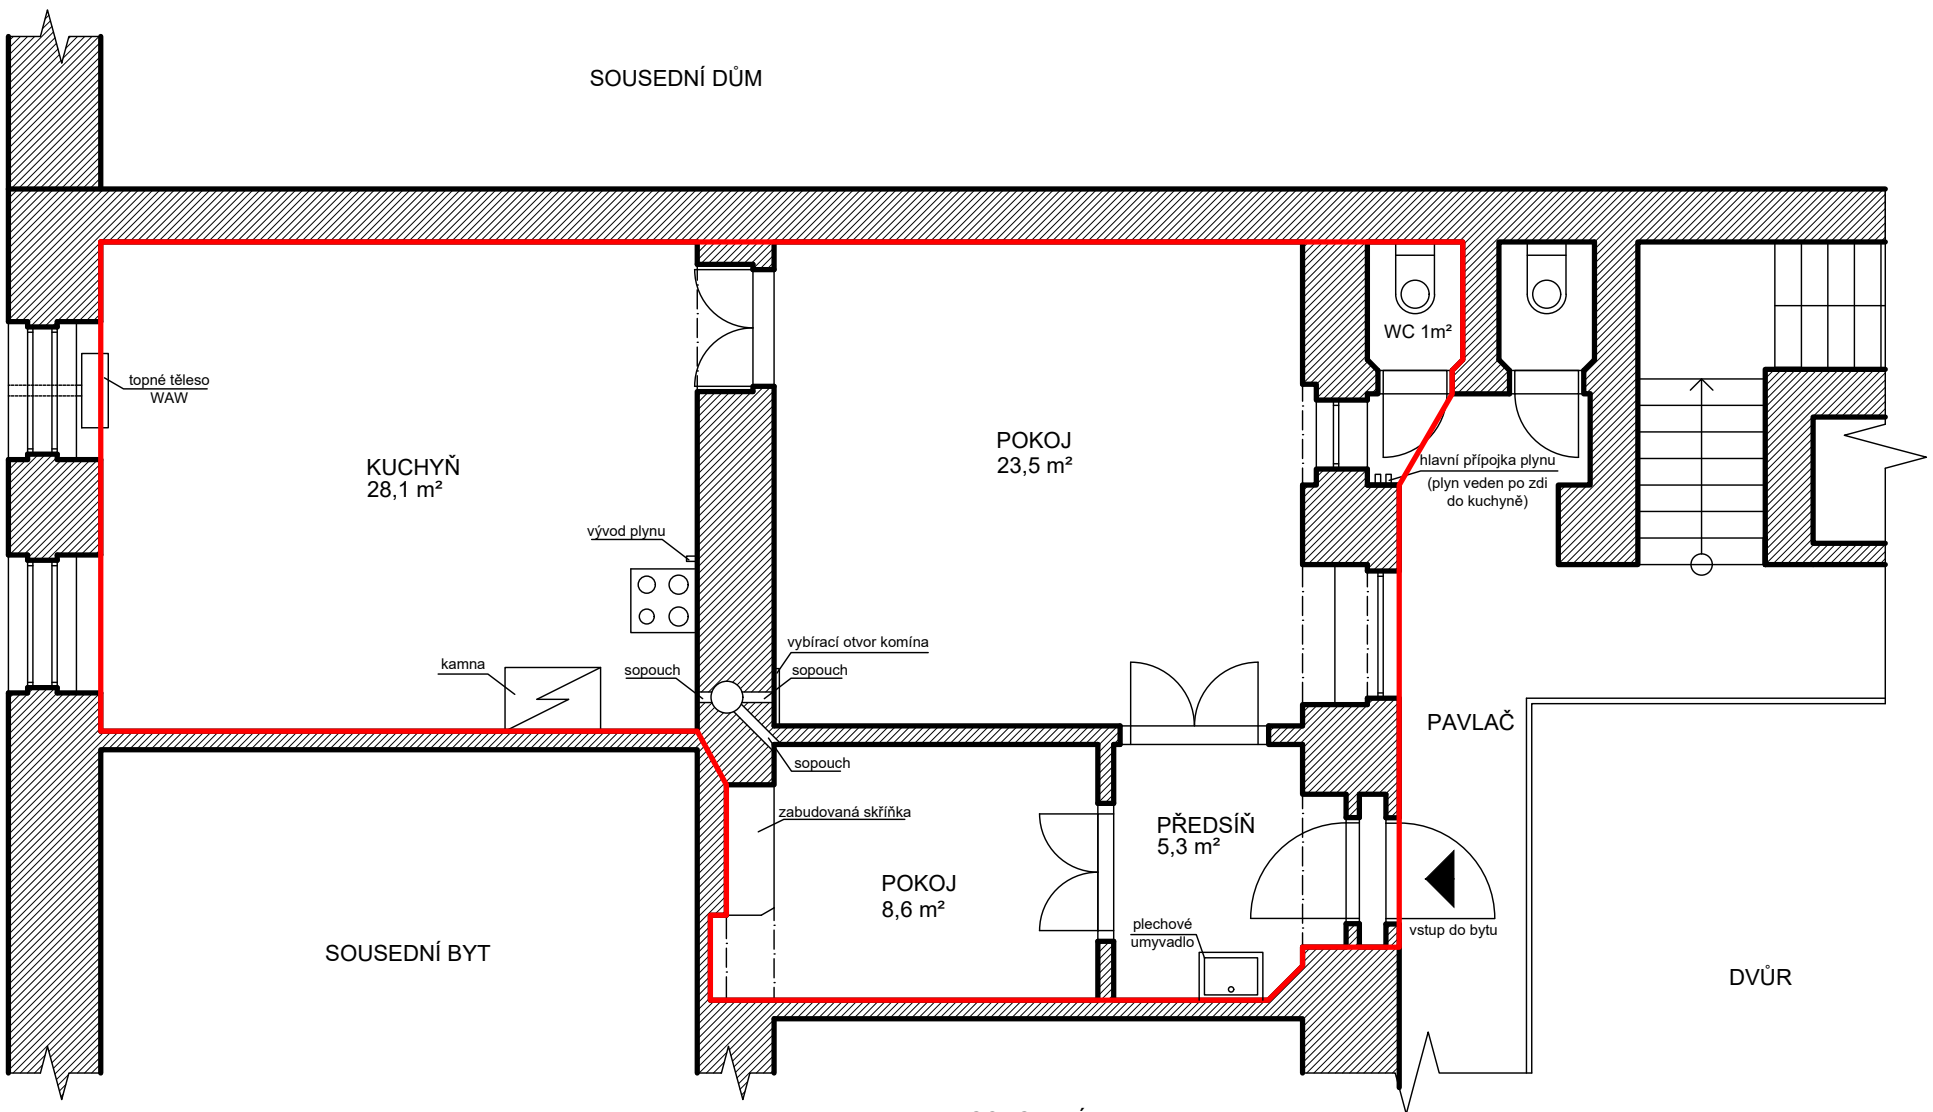

SOUSEDNÍ DŮM

ULICE
ŠTEFÁNIKOVA

Štefánikova 281/4
 (číslo byt. jed. 281/04)
 Praha 5 - Smíchov
 2+1 - 2.NP