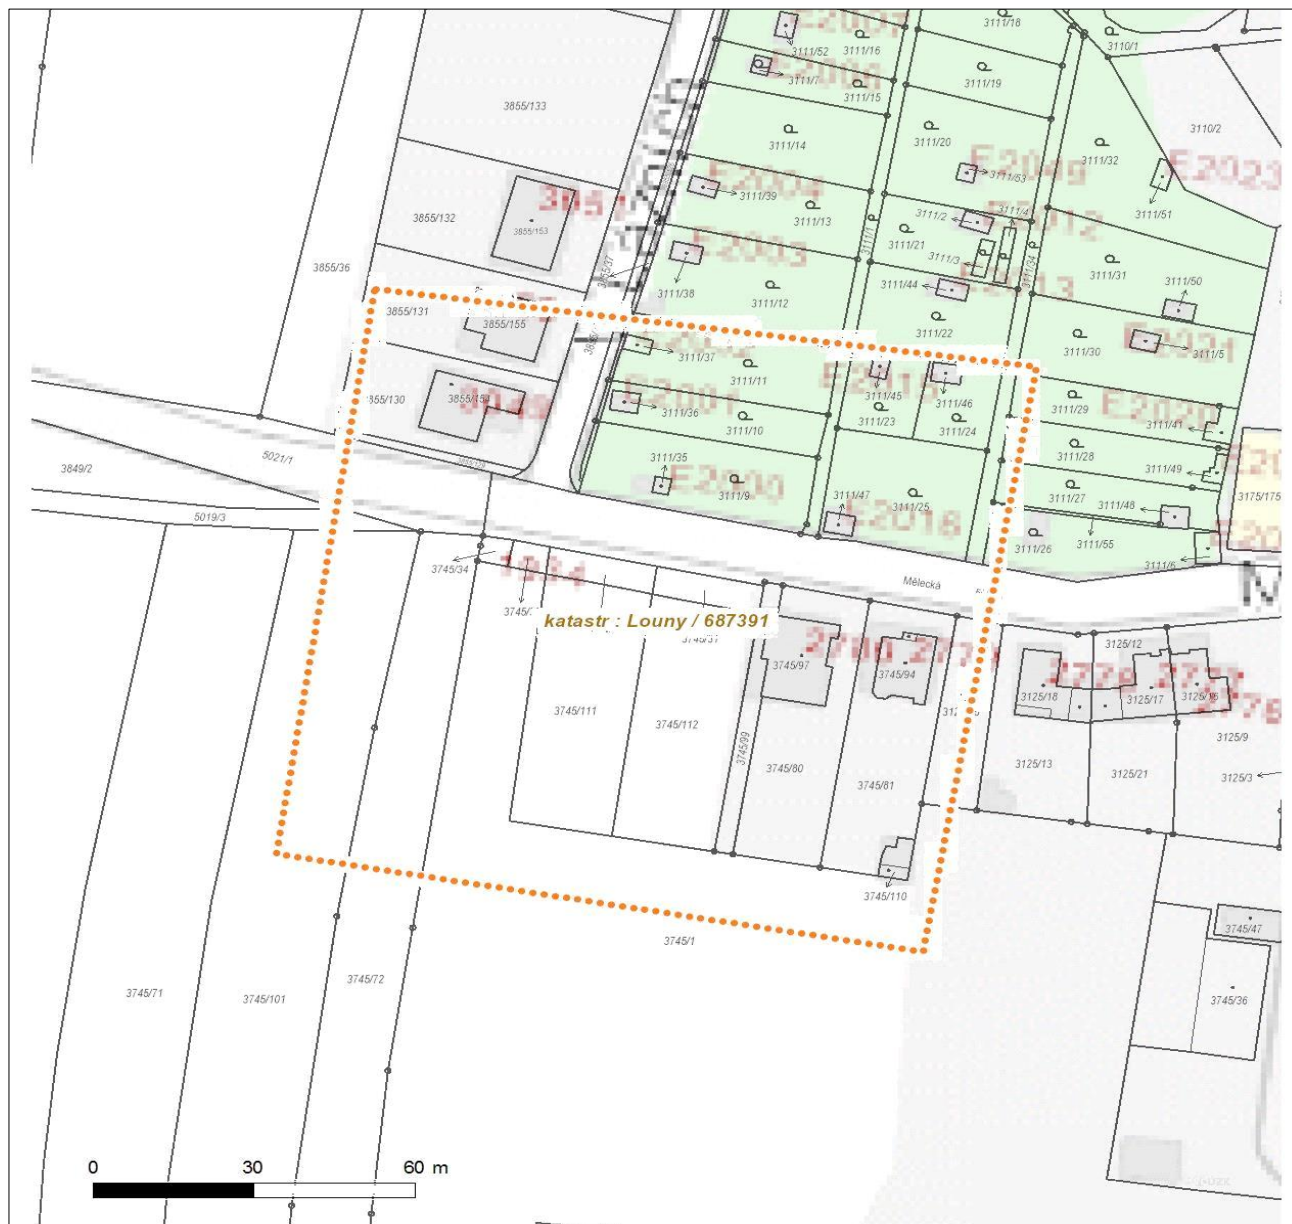

Platí pouze se sdělením číslo 0700308604.

Zakreslené polohy zařízení v příloze jsou pouze informativní.

Situační výkres zájmového území

LEGENDA

- | | |
|---|---|
|  Nadzemní optické vedení |  Radioreléový spoj vzduch |
|  Podzemní optické vedení |  Zájmové území |
|  Nadzemní metalické vedení |  Hranice katastrálního území |
|  Podzemní metalické vedení | |