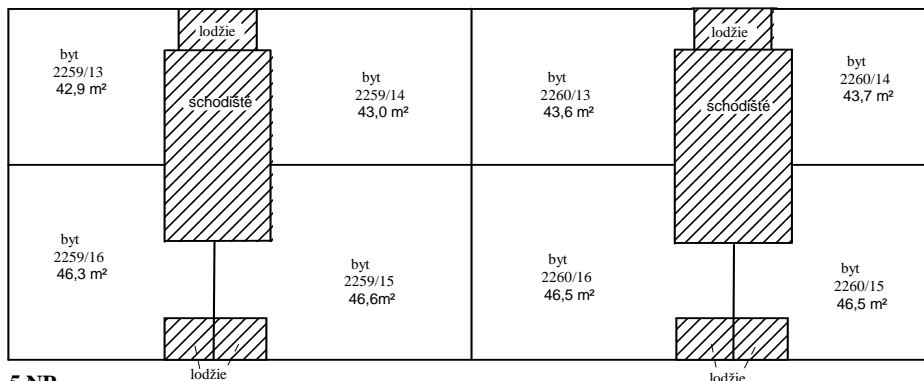

Schema budovy: Hollarovo nám. 2259/3, 2260/5, obec Praha, k.ú. Vinohrady

4.NP