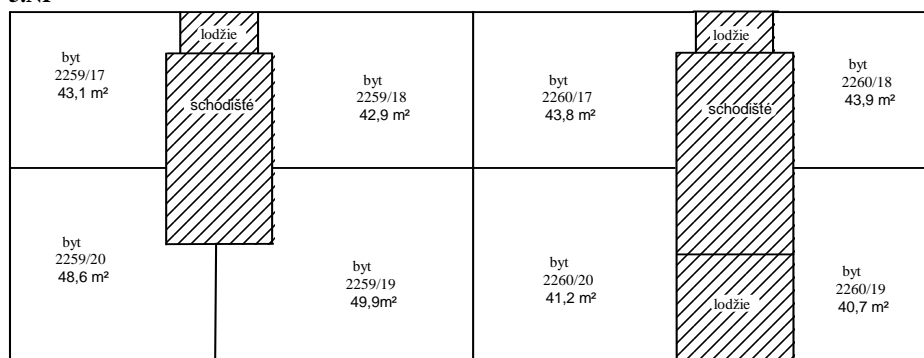

Schema budovy: Hollarovo nám. 2259/3, 2260/5, obec Praha, k.ú. Vinohrady

4.NP

5.NP

6.NP

Legenda:

- společné části budovy
- byt a součásti
- nebytový prostor a součásti
- vchod