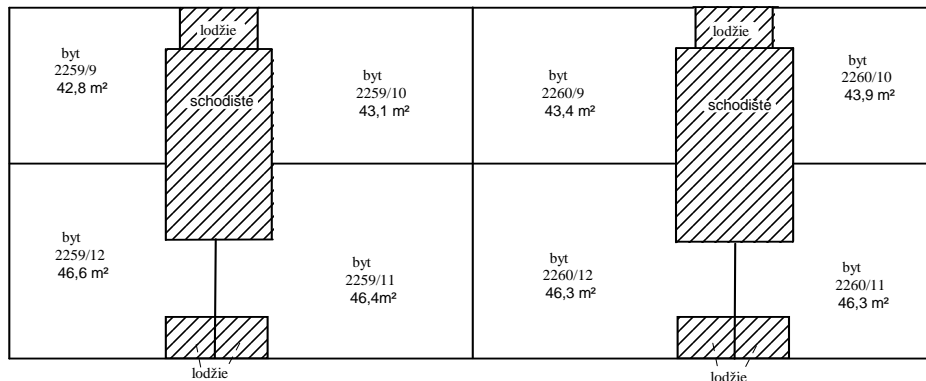

Schema budovy: Hollarovo nám. 2259/3, 2260/5, obec Praha, k.ú. Vinohrady

1.PP

1.NP

2.NP

3.NP

Legenda:

-  - společné části budovy
-  - byt a součásti
-  - nebytový prostor a součásti
-  - vchod

Schema budovy: Hollarovo nám. 2259/3, 2260/5, obec Praha, k.ú. Vinohrady