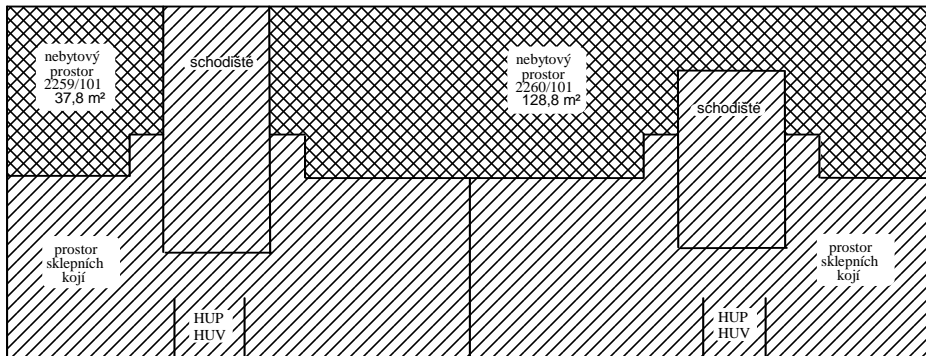

Schema budovy: Hollarovo nám. 2259/3, 2260/5, obec Praha, k.ú. Vinohrady

1.PP

1.NP

2.NP

3.NP

Legenda:

-  - společné části budovy
-  - byt a součásti
-  - nebytový prostor a součásti
-  - vchod

Schema budovy: Hollarovo nám. 2259/3, 2260/5, obec Praha, k.ú. Vinohrady

4.NP

5.NP

6.NP

Legenda:

-  - společné části budovy
-  - byt a součásti
-  - nebytový prostor a součásti
-  - vchod