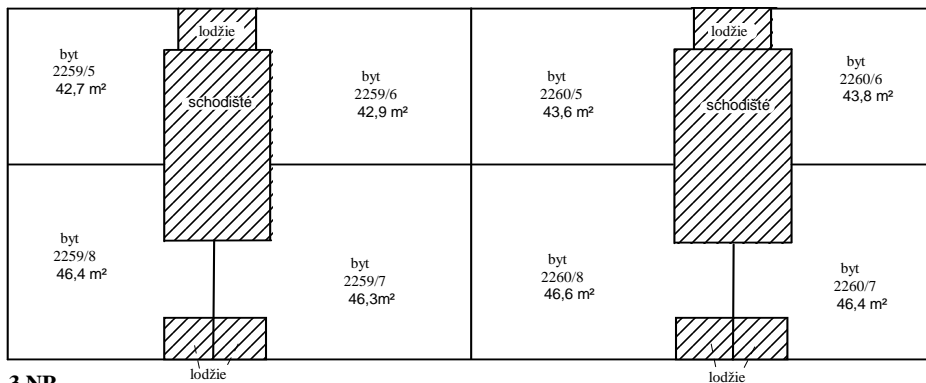

Schema budovy: Hollarovo nám. 2259/3, 2260/5, obec Praha, k.ú. Vinohrady

1.PP

1.NP

2.NP

3.NP

Legenda:

-  - společné části budovy
-  - byt a součásti
-  - nebytový prostor a součásti
-  - vchod

Schema budovy: Hollarovo nám. 2259/3, 2260/5, obec Praha, k.ú. Vinohrady