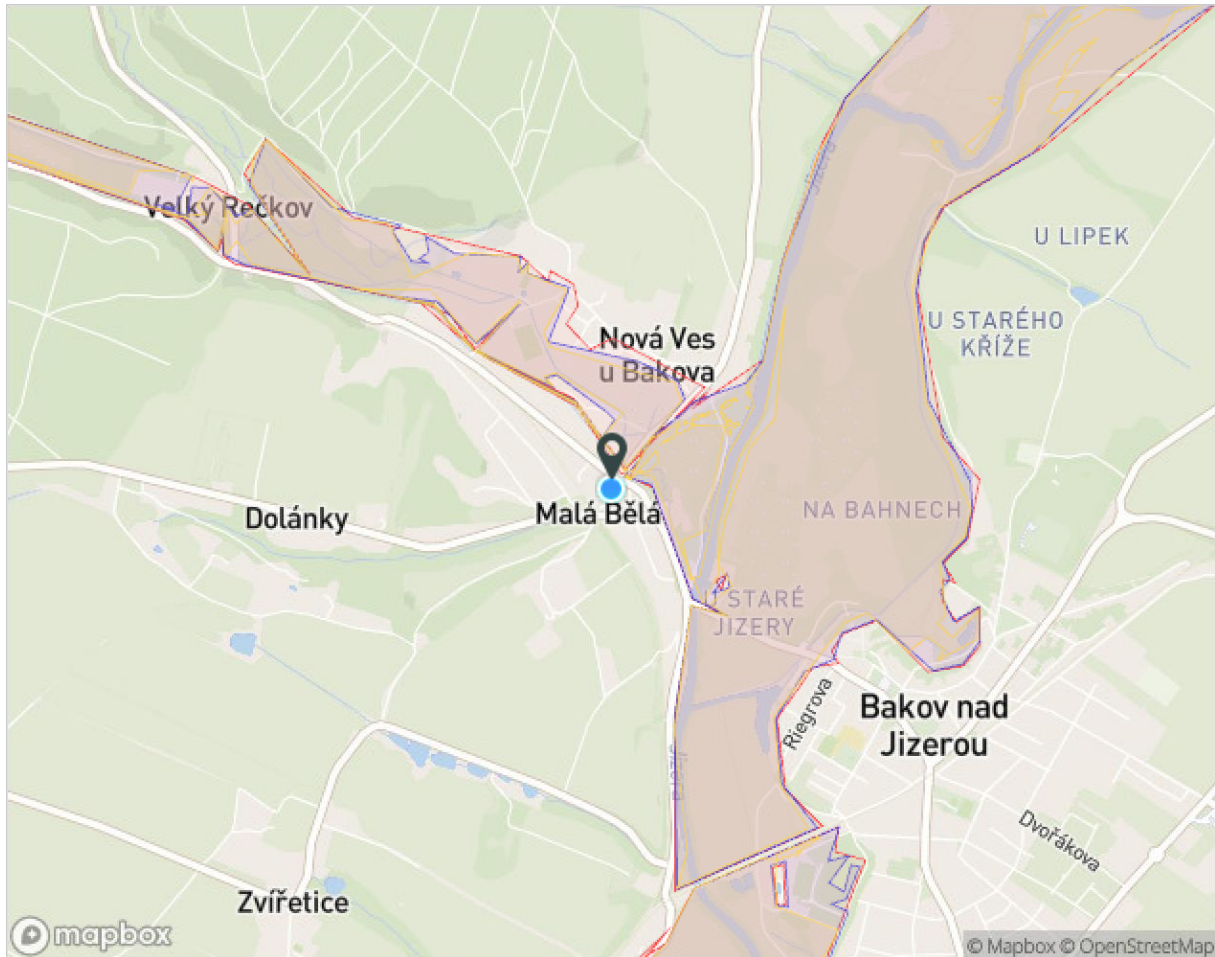

Posouzení záplavové oblasti:

-  **Bez záplav**
v této oblasti nebyly během posledních 100 let pozorovány záplavy

 100 letá voda

 20 letá voda

 5 letá voda